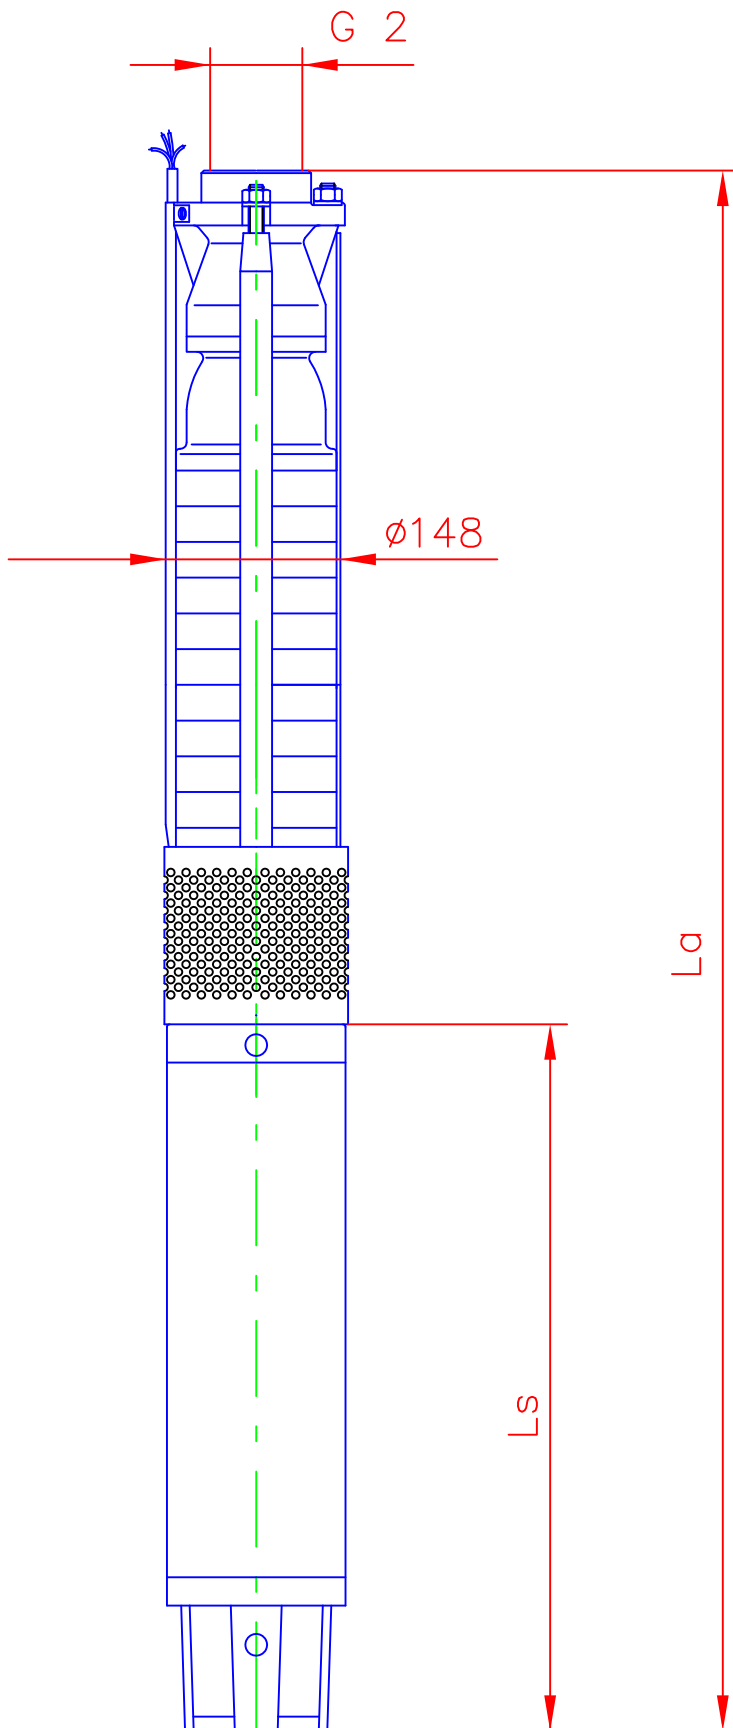

Gabaryty agregatu GBA.1, GBC.1 + SMP.6

Pompa	Ls	La	Moc silnika [kW]	Masa [kg]
GBA.1.26	730	2083	11	115.5
GBA.1.28	730	2147	11	118.5
GBA.1.30	781	2262	13	127
GBA.1.32	781	2326	13	130
GBA.1.34	781	2390	13	133
GBA.1.36	831	2504	15	141
GBA.1.38	831	2568	15	144
GBA.1.40	831	2736	15	151
GBA.1.42	882	2851	18.5	160
GBA.1.44	882	2915	18.5	163
GBA.1.46	882	2979	18.5	166
GBA.1.48	882	3034	18.5	169
GBA.1.50	882	3107	18.5	172
GBA.1.52	981	3270	22	186.5
GBA.1.54	981	3334	22	189.5
GBA.1.56	981	3398	22	192.5
GBA.1.58	981	3462	22	195.5
GBA.1.60	1031	3576	26	204