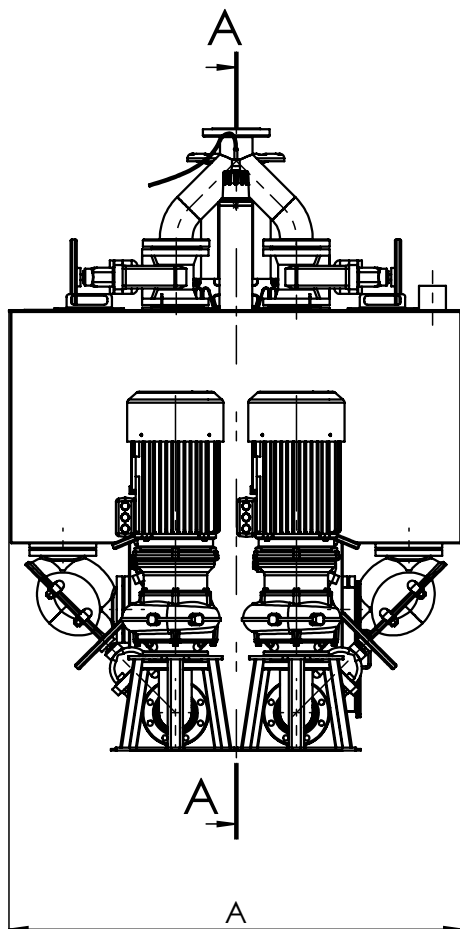

Tłocznia ścieków TSA
 Typowielkość: TSA.2.30; TSA.2.45; TSA.2.60; TSA.2.80

Typowielkość	Wymiary [mm]		
	A	B	C
2.30	1500	750	1200
2.45	1600	900	1200
2.60	1600	1000	1400
2.80	1700	1000	1600