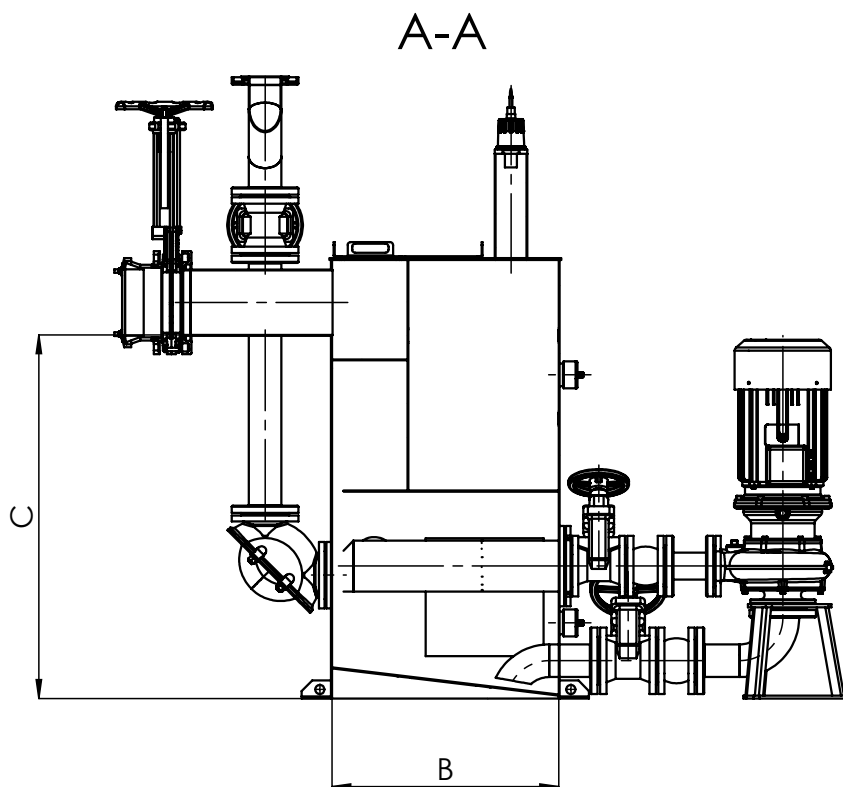

Tłocznia ścieków TSA
 Typowielkość: TSA.2.30; TSA.2.45; TSA.2.60; TSA.2.80

Typowielkość	Wymiary [mm]		
	A	B	C
2.30	1500	750	1200
2.45	1600	900	1200
2.60	1600	1000	1400
2.80	1700	1000	1600