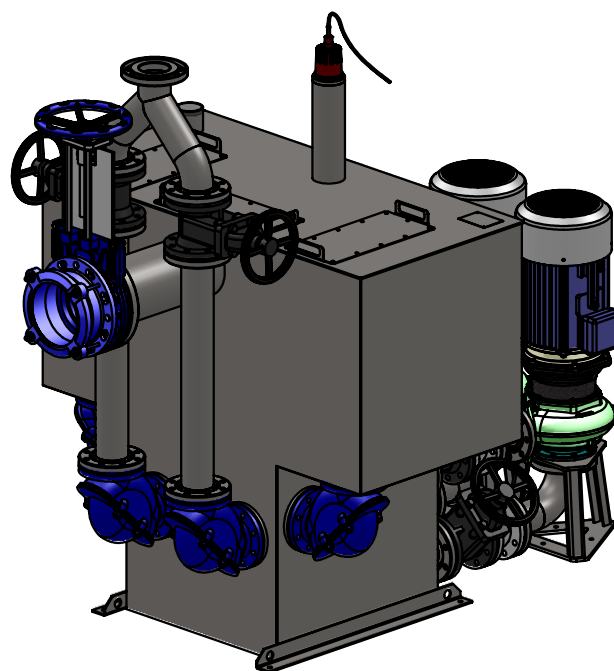

Tłocznia ścieków TSA
 Typowielkość: TSA.2.30; TSA.2.45; TSA.2.60; TSA.2.80

Typowielkość	Wymiary [mm]		
	A	B	C
2.30	1500	750	1200
2.45	1600	900	1200
2.60	1600	1000	1400
2.80	1700	1000	1600