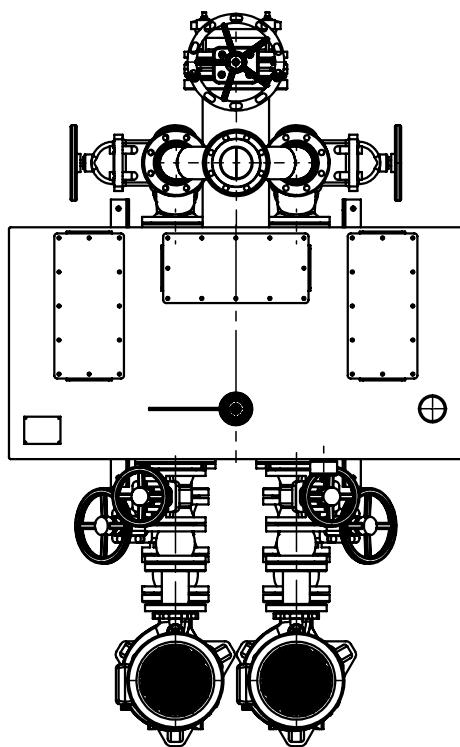

Tłocznia ścieków TSA
 Typowielkość: TSA.2.30; TSA.2.45; TSA.2.60; TSA.2.80

Typowielkość	Wymiary [mm]		
	A	B	C
2.30	1500	750	1200
2.45	1600	900	1200
2.60	1600	1000	1400
2.80	1700	1000	1600